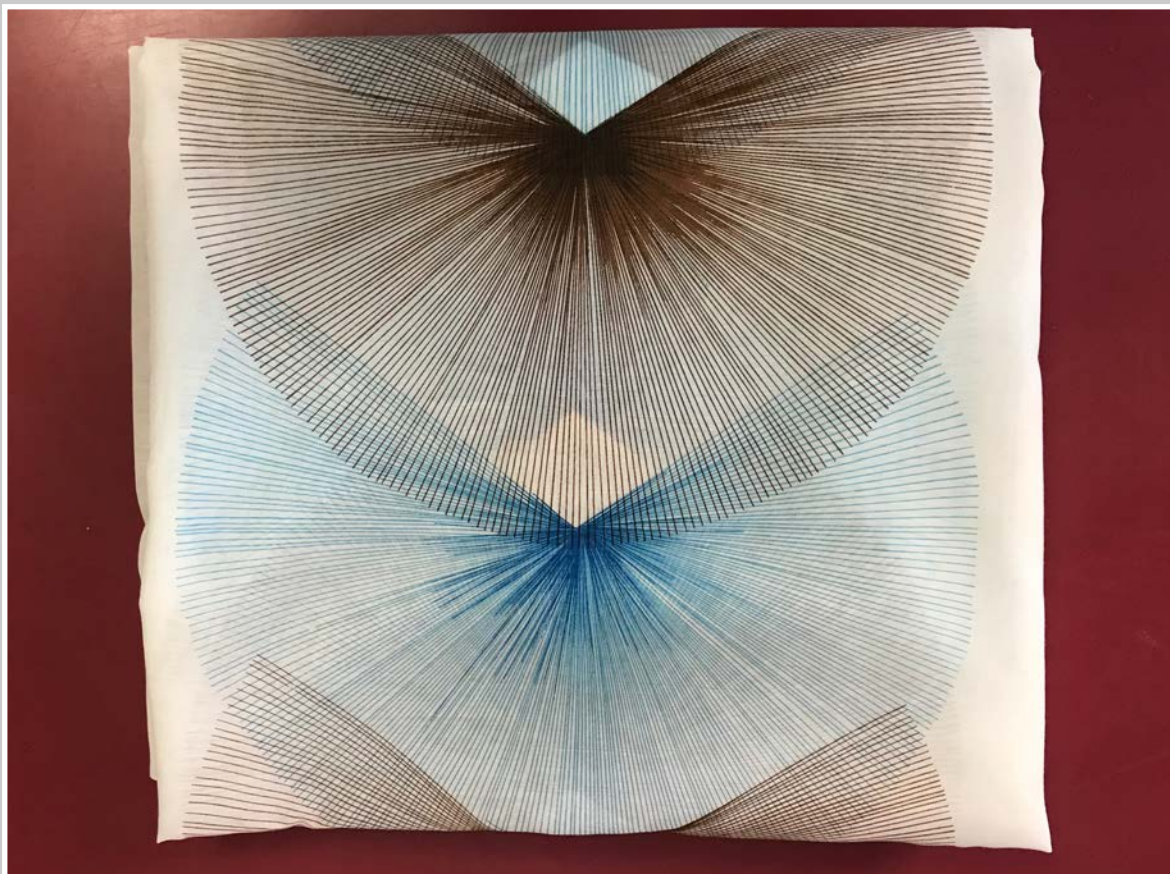

NR 1 TAPPETO TONDO TONI AZZURRI  
diam. 140 cm

NR 2 TAPPETI  
80 x 210 cm

NR 1 PASSATOIA  
70 X 200 cm

TAPPETO BIANCO PANNA TRIANGOLI ROSA CIPRIA  
120 X 180 cm

STUOIA  
300 X 210 cm

TENDE TESSUTO ANNI '70  
nr 4 TELI 200 X h. 300 cm