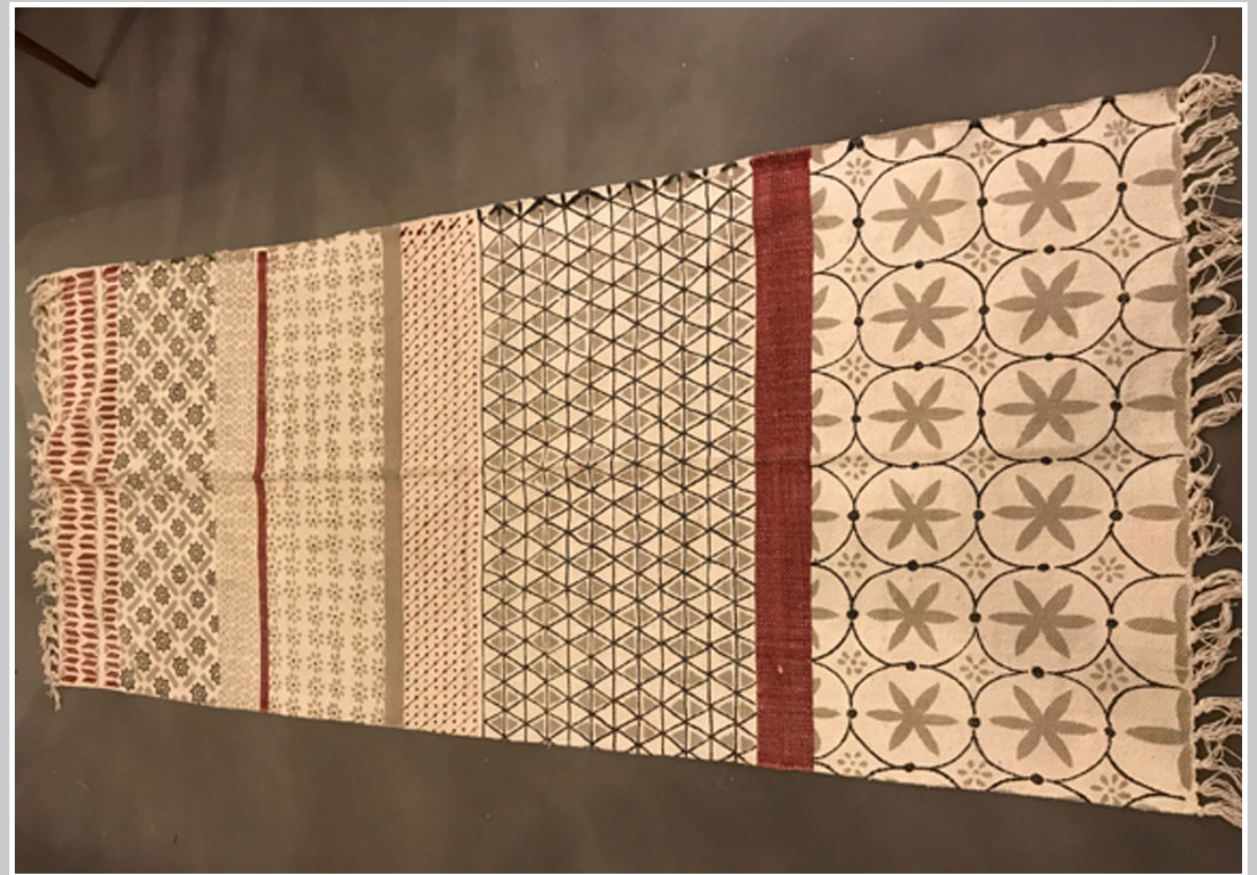

NR 2 TAPPETI
80 x 210 cm